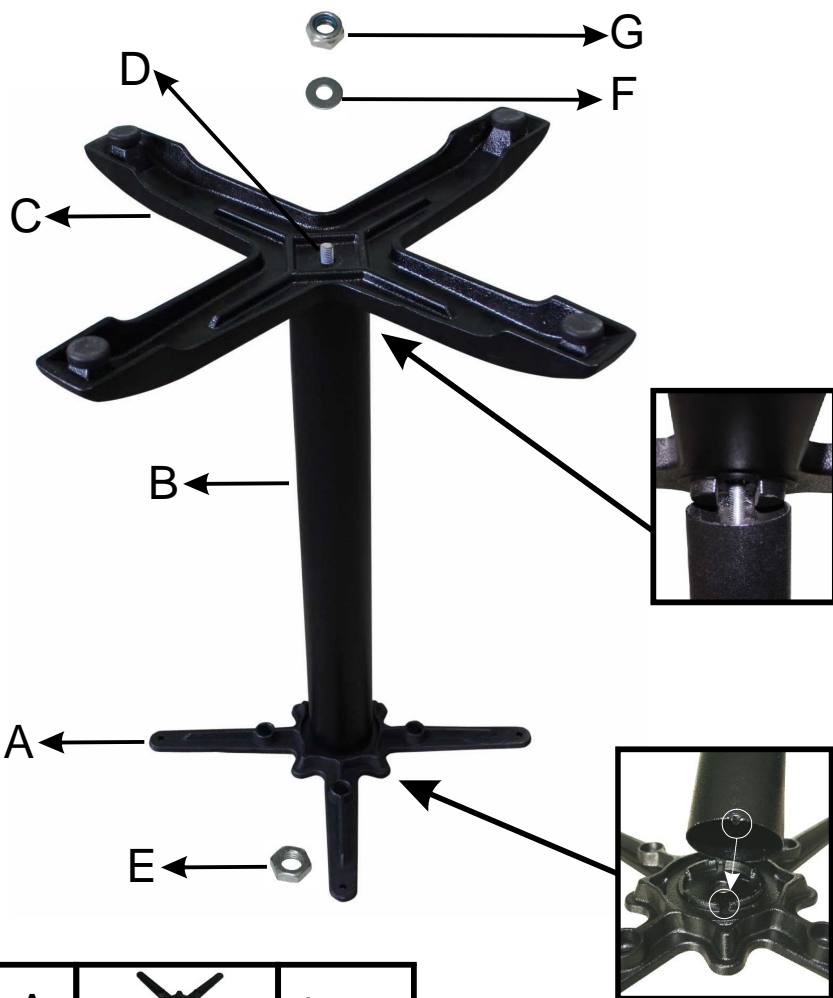

BOLERO

CE154 Cast Iron Table Leg base

A		1pc
B		1pc
C		1pc
D		1pc
E		2pcs
F		1pc
G		1pc

- Ⓚ Telephone Helpline: 0845 146 2887 (United Kingdom) / 1300 225960 (Australia)
- Ⓝ Klantenondersteuning: 040 – 2628080 (Nederland) / 050 – 609999 (België)
- Ⓡ Standard d'assistance téléphonique: 01 64 89 73 61 (Français) / 050 – 600006 (Belgique)
- Ⓛ Telefonische Helpline: 0800 – 1860806 (Deutschland)
- Ⓢ Línea de asistencia telefónica : 901-100 133 (España)

Please note screws required to fix the base to predrilled table tops are supplied with the table top carton.