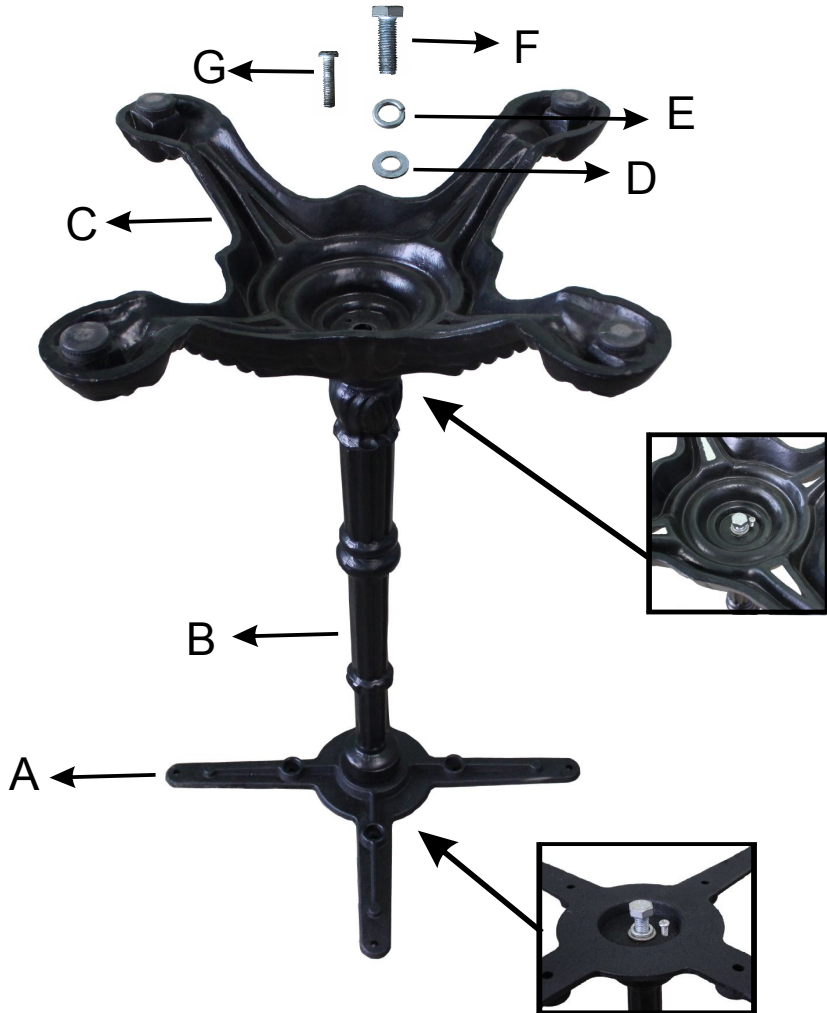

CEI55 Bolero Cast Iron Ornate Table Leg Base CEI75 Bolero Cast Iron Ornate Poseur Table Leg Base

A		1pc
B		1pc
C		1pc
D		2pcs
E		2pcs
F		2pcs
G		2pcs

- Telephone Helpline: 0845 146 2887 (United Kingdom) / 1300 225960 (Australia)
- Klantenondersteuning: 040 – 2628080 (Nederland) / 050 – 609999 (België)
- Standard d'assistance téléphonique: 01 64 89 73 61 (Français) / 050 – 600006 (Belgique)
- Telefonische Helpline: 0800 – 1860806 (Deutschland)
- Línea de asistencia telefónica : 901-100 133 (España)

Please note screws required to fix the base to Nisbets's predrilled table tops are supplied with the table top carton.